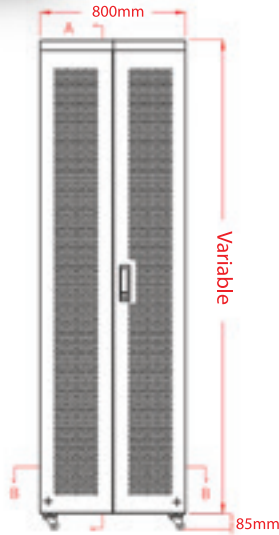

U: Unit (1U=44,45mm) / h: İç Yükseklik - Inside Height (mm) / H: Tekerlek Dahil Dış Yükseklik - Outside Height (mm)

LEGEND