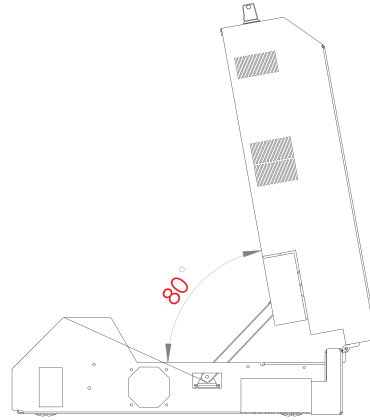

SlimBOX

540X475

RAL9005 Black

RAL7035 Light Grey

Renk Seçenekleri / Colour Options

19" 540 x 470 SlimBOX Kabinet Genişlik - Width: 540mm / Derinlik - Depth: 470mm

Stok No	U	h	H	KG
SLMBX-5447	3	135	138	8

U: Unit (1U=44,45mm) / h: İç Yükseklik - Inside Height (mm) / H: Tekerlek Dahil Dış Yükseklik - Outside Height (mm)