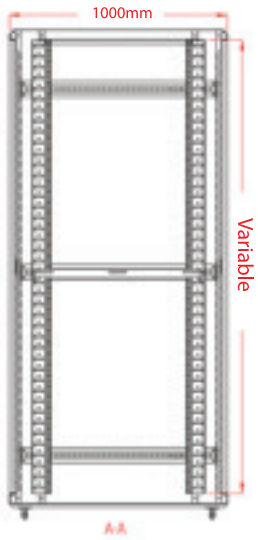

U: Unit (1U=44,45mm) / h: İç Yükseklik - Inside Height (mm) / H: Tekerlek Dahil Dış Yükseklik - Outside Height (mm)

800X1000

Ürünü incelemek için telefonunuzun barkod okuyucusu ile yandaki barkodu okutunuz.