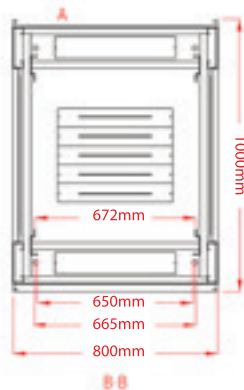

U: Unit (1U=44,45mm) / h: İç Yükseklik - Inside Height (mm) / H: Tekerlek Dahil Dış Yükseklik - Outside Height (mm)

LEGEND