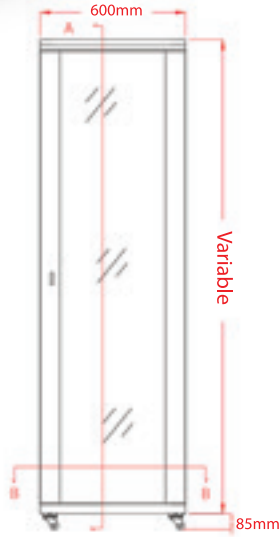

U: Unit (1U=44,45mm) / h: İç Yükseklik - Inside Height (mm) / H: Tekerlek Dahil Dış Yükseklik - Outside Height (mm)

600X800

Ürünü incelemek için telefonunuzun barkod okuyucusu ile yandaki barkodu okutunuz.

U: Unit (1U=44,45mm) / h: İç Yükseklik - Inside Height (mm) / H: Tekerlek Dahil Dış Yükseklik - Outside Height (mm)

6000X1000

Ürünü incelemek için telefonunuzun barkod okuyucusu ile yandaki barkodu okutunuz.

U: Unit (1U=44,45mm) / h: İç Yükseklik - Inside Height (mm) / H: Tekerlek Dahil Dış Yükseklik - Outside Height (mm)

Renk Seçenekleri / Colour Options

Ürünü incelemek için telefonunuzun barkod okuyucusu ile yandaki barkodu okutunuz.