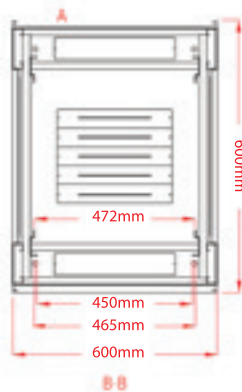

U: Unit (1U=44,45mm) / h: İç Yükseklik - Inside Height (mm) / H: Tekerlek Dahil Dış Yükseklik - Outside Height (mm)

Ürünü incelemek için telefonunuzun barkod okuyucusu ile yandaki barkodu okutunuz.

*To review the product range, scan the barcode with the barcode reader on your phone.*

U: Unit (1U=44,45mm) / h: İç Yükseklik - Inside Height (mm) / H: Tekerlek Dahil Dış Yükseklik - Outside Height (mm)

600X800

Ürünü incelemek için telefonunuzun barkod okuyucusu ile yandaki barkodu okutunuz.

U: Unit (1U=44,45mm) / h: İç Yükseklik - Inside Height (mm) / H: Tekerlek Dahil Dış Yükseklik - Outside Height (mm)

6000X1000

Ürünü incelemek için telefonunuzun barkod okuyucusu ile yandaki barkodu okutunuz.