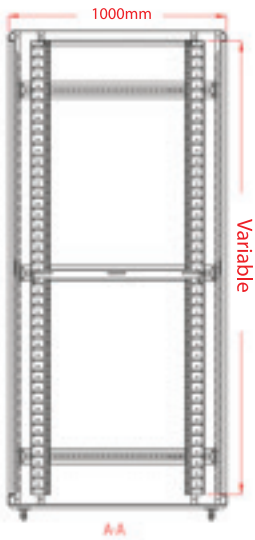

U: Unit (1U=44,45mm) / h: İç Yükseklik - Inside Height (mm) / H: Tekerlek Dahil Dış Yükseklik - Outside Height (mm)

6000X1000

Ürünü incelemek için telefonunuzun barkod okuyucusu ile yandaki barkodu okutunuz.