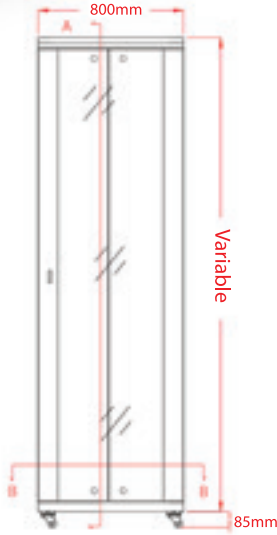

U: Unit (1U=44,45mm) / h: İç Yükseklik - Inside Height (mm) / H: Tekerlek Dahil Dış Yükseklik - Outside Height (mm)

800X1000

Ürünü incelemek için telefonunuzun barkod okuyucusu ile yandaki barkodu okutunuz.

U: Unit (1U=44,45mm) / h: İç Yükseklik - Inside Height (mm) / H: Tekerlek Dahil Dış Yükseklik - Outside Height (mm)

Ürünü incelemek için telefonunuzun barkod okuyucusu ile yandaki barkodu okutunuz.

*To review the product range, scan the barcode with the barcode reader on your phone.*