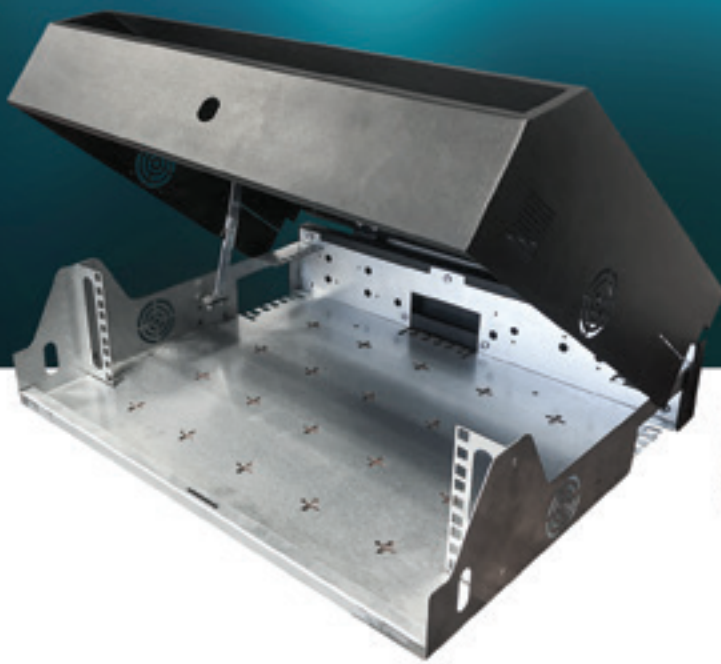

SlimBOX

19" duvar tipi kabinet
19" wall mounted cabinet