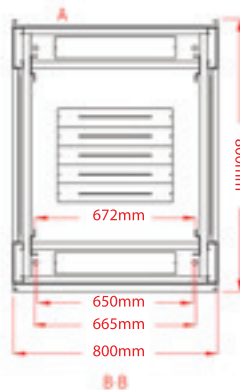

U: Unit (1U=44,45mm) / h: İç Yükseklik - Inside Height (mm) / H: Tekerlek Dahil Dış Yükseklik - Outside Height (mm)

600X800

Ürünü incelemek için telefonunuzun barkod okuyucusu ile yandaki barkodu okutunuz.

U: Unit (1U=44,45mm) / h: İç Yükseklik - Inside Height (mm) / H: Tekerlek Dahil Dış Yükseklik - Outside Height (mm)

6000X1000

Ürünü incelemek için telefonunuzun barkod okuyucusu ile yandaki barkodu okutunuz.

## 19" 800 x 800 Basic Kabinet

Genişlik - Width: 800mm / Derinlik - Depth: 800mm

Stok No	U	h	H	KG
BSC-22U8080	22	982	1210	81
BSC-26U8080	26	1158	1376	87
BSC-32U8080	32	1425	1653	100
BSC-36U8080	36	1603	1831	109
BSC-39U8080	39	1736	1964	115
BSC-42U8080	42	1870	2098	121
BSC-45U8080	45	2005	2337	130

U: Unit (1U=44,45mm) / h: İç Yükseklik - Inside Height (mm) / H: Tekerlek Dahil Dış Yükseklik - Outside Height (mm)

Ürünü incelemek için telefonunuzun barkod okuyucusu ile yandaki barkodu okutunuz.

*To review the product range, scan the barcode with the barcode reader on your phone.*