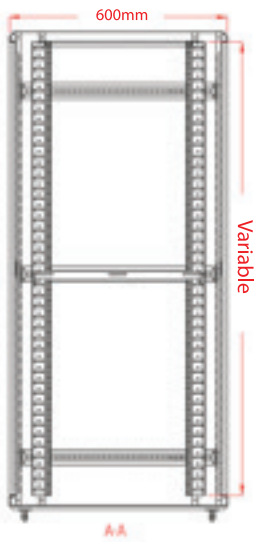

U: Unit (1U=44,45mm) / h: İç Yükseklik - Inside Height (mm) / H: Tekerlek Dahil Dış Yükseklik - Outside Height (mm)

Ürünü incelemek için telefonunuzun barkod okuyucusu ile yandaki barkodu okutunuz.

*To review the product range, scan the barcode with the barcode reader on your phone.*