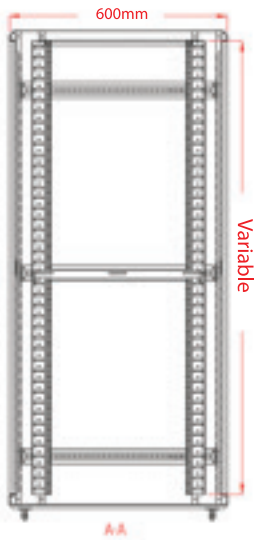

U: Unit (1U=44,45mm) / h: İç Yükseklik - Inside Height (mm) / H: Tekerlek Dahil Dış Yükseklik - Outside Height (mm)

Ürünü incelemek için telefonunuzun barkod okuyucusu ile yandaki barkodu okutunuz.

*To review the product range, scan the barcode with the barcode reader on your phone.*