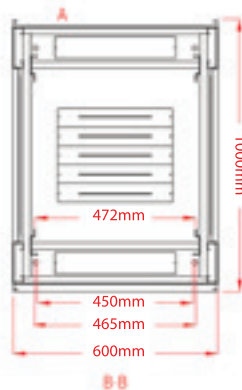

U: Unit (1U=44,45mm) / h: İç Yükseklik - Inside Height (mm) / H: Tekerlek Dahil Dış Yükseklik - Outside Height (mm)

Ürünü incelemek için telefonunuzun barkod okuyucusu ile yandaki barkodu okutunuz.

*To review the product range, scan the barcode with the barcode reader on your phone.*

U: Unit (1U=44,45mm) / h: İç Yükseklik - Inside Height (mm) / H: Tekerlek Dahil Dış Yükseklik - Outside Height (mm)

600X800

Ürünü incelemek için telefonunuzun barkod okuyucusu ile yandaki barkodu okutunuz.

U: Unit (1U=44,45mm) / h: İç Yükseklik - Inside Height (mm) / H: Tekerlek Dahil Dış Yükseklik - Outside Height (mm)

6000X1000

Ürünü incelemek için telefonunuzun barkod okuyucusu ile yandaki barkodu okutunuz.