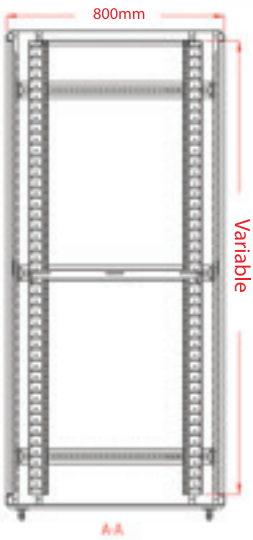

Proline

SERİSİ
SERIES

600x800

RAL9005 Black

RAL7035 Light Grey

Renk Seçenekleri / Colour Options

19" 600 x 800 Proline Kabinet

Genişlik - Width: 600mm / Derinlik - Depth: 800mm

Stok No	U	h	H	KG
PRO-12U6080	12	536	824	52
PRO-16U6080	16	714	1002	61
PRO-20U6080	20	892	1180	69
PRO-22U6080	22	982	1270	72
PRO-26U6080	26	1158	1446	79
PRO-32U6080	32	1425	1713	90
PRO-36U6080	36	1603	1891	96
PRO-39U6080	39	1736	2024	101
PRO-42U6080	42	1870	2158	107
PRO-45U6080	45	2005	2377	116

U: Unit (1U=44,45mm) / h: İç Yükseklik - Inside Height (mm) / H: Tekerlek Dahil Dış Yükseklik - Outside Height (mm)