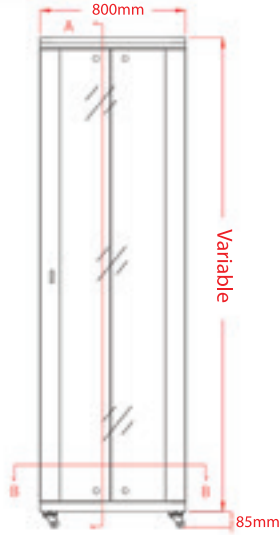

U: Unit (1U=44,45mm) / h: İç Yükseklik - Inside Height (mm) / H: Tekerlek Dahil Dış Yükseklik - Outside Height (mm)

Ürünü incelemek için telefonunuzun barkod okuyucusu ile yandaki barkodu okutunuz.

*To review the product range, scan the barcode with the barcode reader on your phone.*