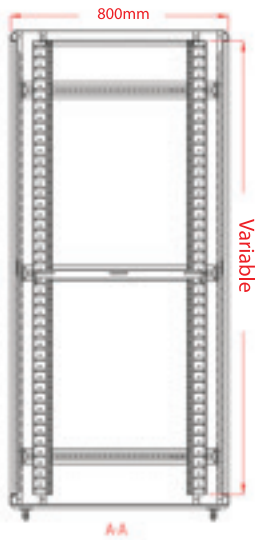

Basic

SERİSİ
SERIES

800x800

RAL9005 Black

RAL7035 Light Grey

Renk Seçenekleri / Colour Options

19" 800 x 800 Basic Kabinet

Genişlik - Width: 800mm / Derinlik - Depth: 800mm

Stok No	U	h	H	KG
BSC-22U8080	22	982	1210	81
BSC-26U8080	26	1158	1376	87
BSC-32U8080	32	1425	1653	100
BSC-36U8080	36	1603	1831	109
BSC-39U8080	39	1736	1964	115
BSC-42U8080	42	1870	2098	121
BSC-45U8080	45	2005	2337	130

U: Unit (1U=44,45mm) / h: İç Yükseklik - Inside Height (mm) / H: Tekerlek Dahil Dış Yükseklik - Outside Height (mm)