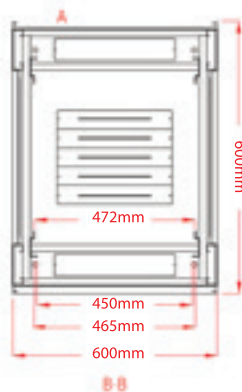

### 19" 600 x 600 Basic Kabinet

Genişlik - Width: 600mm / Derinlik - Depth: 600mm

Stok No	U	h	H	KG
BSC-12U6060	12	536	764	38
BSC-16U6060	16	714	942	45
BSC-20U6060	20	892	1120	51
BSC-22U6060	22	982	1210	54
BSC-26U6060	26	1158	1386	64
BSC-32U6060	32	1425	1653	74
BSC-36U6060	36	1603	1831	80
BSC-39U6060	39	1736	1964	85
BSC-42U6060	42	1870	2098	90
BSC-45U6060	45	2005	2317	97

U: Unit (1U=44,45mm) / h: İç Yükseklik - Inside Height (mm) / H: Tekerlek Dahil Dış Yükseklik - Outside Height (mm)

Ürünü incelemek için telefonunuzun barkod okuyucusu ile yandaki barkodu okutunuz.

*To review the product range, scan the barcode with the barcode reader on your phone.*

U: Unit (1U=44,45mm) / h: İç Yükseklik - Inside Height (mm) / H: Tekerlek Dahil Dış Yükseklik - Outside Height (mm)

600X800

Ürünü incelemek için telefonunuzun barkod okuyucusu ile yandaki barkodu okutunuz.