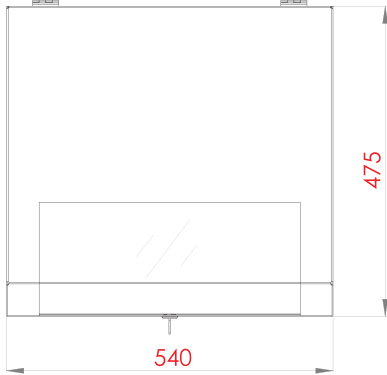

SlimBOX

540X475

RAL9005 Black

RAL7035 Light Grey

Renk Seçenekleri / Colour Options

19" 540 x 470 SlimBOX Kabinet Genişlik - Width: 540mm / Derinlik - Depth: 470mm

Stok No	U	h	H	KG
SLMBX-5447	3	135	138	8

U: Unit (1U=44,45mm) / h: İç Yükseklik - Inside Height (mm) / H: Tekerlek Dahil Dış Yükseklik - Outside Height (mm)