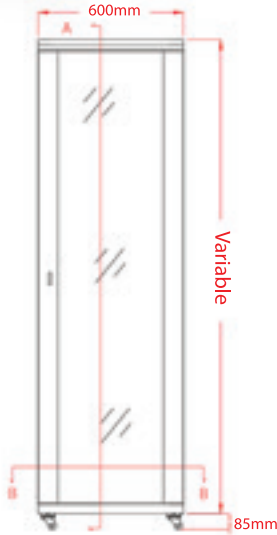

U: Unit (1U=44,45mm) / h: İç Yükseklik - Inside Height (mm) / H: Tekerlek Dahil Dış Yükseklik - Outside Height (mm)

600X800

Ürünü incelemek için telefonunuzun barkod okuyucusu ile yandaki barkodu okutunuz.

U: Unit (1U=44,45mm) / h: İç Yükseklik - Inside Height (mm) / H: Tekerlek Dahil Dış Yükseklik - Outside Height (mm)

6000X1000

Ürünü incelemek için telefonunuzun barkod okuyucusu ile yandaki barkodu okutunuz.