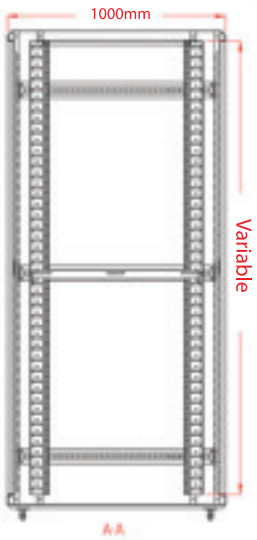

U: Unit (1U=44,45mm) / h: İç Yükseklik - Inside Height (mm) / H: Tekerlek Dahil Dış Yükseklik - Outside Height (mm)

Ürünü incelemek için telefonunuzun barkod okuyucusu ile yandaki barkodu okutunuz.

*To review the product range, scan the barcode with the barcode reader on your phone.*