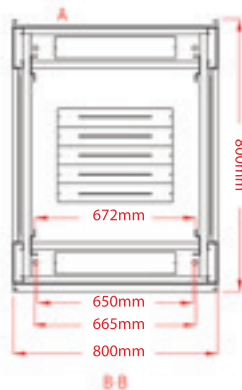

U: Unit (1U=44,45mm) / h: İç Yükseklik - Inside Height (mm) / H: Tekerlek Dahil Dış Yükseklik - Outside Height (mm)

6000X1000

Ürünü incelemek için telefonunuzun barkod okuyucusu ile yandaki barkodu okutunuz.

U: Unit (1U=44,45mm) / h: İç Yükseklik - Inside Height (mm) / H: Tekerlek Dahil Dış Yükseklik - Outside Height (mm)

800X1000

Ürünü incelemek için telefonunuzun barkod okuyucusu ile yandaki barkodu okutunuz.

### 19" 800 x 800 Proline Kabinet

Genişlik - Width: 800mm / Derinlik - Depth: 800mm

Stok No	U	h	H	KG
PRO-22U8080	22	982	1270	88
PRO-26U8080	26	1158	1446	95
PRO-32U8080	32	1425	1713	107
PRO-36U8080	36	1603	1891	116
PRO-39U8080	39	1736	2024	122
PRO-42U8080	42	1870	2158	128
PRO-45U8080	45	2005	2397	137

U: Unit (1U=44,45mm) / h: İç Yükseklik - Inside Height (mm) / H: Tekerlek Dahil Dış Yükseklik - Outside Height (mm)

RAL9005 Black

RAL7035 Light Grey

Renk Seçenekleri / Colour Options

Ürünü incelemek için telefonunuzun barkod okuyucusu ile yandaki barkodu okutunuz.