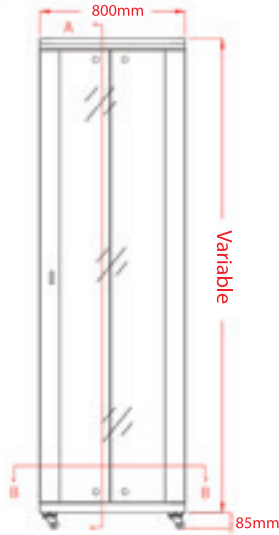

U: Unit (1U=44,45mm) / h: İç Yükseklik - Inside Height (mm) / H: Tekerlek Dahil Dış Yükseklik - Outside Height (mm)

600X800

Ürünü incelemek için telefonunuzun barkod okuyucusu ile yandaki barkodu okutunuz.

U: Unit (1U=44,45mm) / h: İç Yükseklik - Inside Height (mm) / H: Tekerlek Dahil Dış Yükseklik - Outside Height (mm)

800X1000

Ürünü incelemek için telefonunuzun barkod okuyucusu ile yandaki barkodu okutunuz.