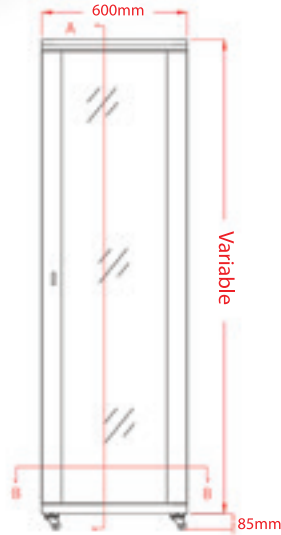

Proline

SERİSİ
SERIES

600x800

RAL9005 Black

RAL7035 Light Grey

Renk Seçenekleri / Colour Options

19" 600 x 800 Proline Kabinet

Genişlik - Width: 600mm / Derinlik - Depth: 800mm

Stok No	U	h	H	KG
PRO-12U6080	12	536	824	52
PRO-16U6080	16	714	1002	61
PRO-20U6080	20	892	1180	69
PRO-22U6080	22	982	1270	72
PRO-26U6080	26	1158	1446	79
PRO-32U6080	32	1425	1713	90
PRO-36U6080	36	1603	1891	96
PRO-39U6080	39	1736	2024	101
PRO-42U6080	42	1870	2158	107
PRO-45U6080	45	2005	2377	116

U: Unit (1U=44,45mm) / h: İç Yükseklik - Inside Height (mm) / H: Tekerlek Dahil Dış Yükseklik - Outside Height (mm)