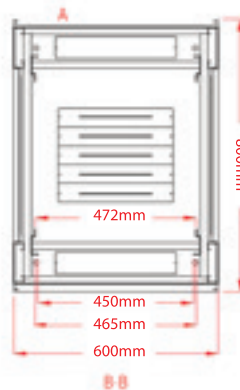

U: Unit (1U=44,45mm) / h: İç Yükseklik - Inside Height (mm) / H: Tekerlek Dahil Dış Yükseklik - Outside Height (mm)

Ürünü incelemek için telefonunuzun barkod okuyucusu ile yandaki barkodu okutunuz.

*To review the product range, scan the barcode with the barcode reader on your phone.*

### 19" 600 x 800 Basic Kabinet

Genişlik - Width: 600mm / Derinlik - Depth: 800mm

Stok No	U	h	H	KG
BSC-12U6080	12	536	764	44
BSC-16U6080	16	714	942	53
BSC-20U6080	20	892	1120	61
BSC-22U6080	22	982	1210	64
BSC-26U6080	26	1158	1386	71
BSC-32U6080	32	1425	1653	82
BSC-36U6080	36	1603	1831	88
BSC-39U6080	39	1736	1964	93
BSC-42U6080	42	1870	2098	99
BSC-45U6080	45	2005	2317	108

U: Unit (1U=44,45mm) / h: İç Yükseklik - Inside Height (mm) / H: Tekerlek Dahil Dış Yükseklik - Outside Height (mm)

600X800

Ürünü incelemek için telefonunuzun barkod okuyucusu ile yandaki barkodu okutunuz.