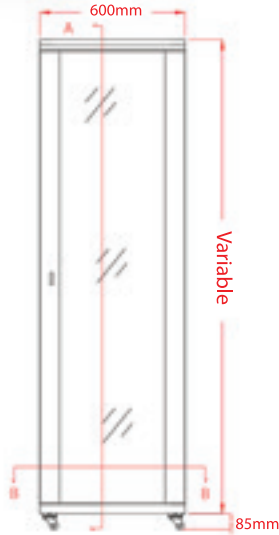

### 19" 600 x 600 Basic Kabinet

Genişlik - Width: 600mm / Derinlik - Depth: 600mm

Stok No	U	h	H	KG
BSC-12U6060	12	536	764	38
BSC-16U6060	16	714	942	45
BSC-20U6060	20	892	1120	51
BSC-22U6060	22	982	1210	54
BSC-26U6060	26	1158	1386	64
BSC-32U6060	32	1425	1653	74
BSC-36U6060	36	1603	1831	80
BSC-39U6060	39	1736	1964	85
BSC-42U6060	42	1870	2098	90
BSC-45U6060	45	2005	2317	97

U: Unit (1U=44,45mm) / h: İç Yükseklik - Inside Height (mm) / H: Tekerlek Dahil Dış Yükseklik - Outside Height (mm)

Ürünü incelemek için telefonunuzun barkod okuyucusu ile yandaki barkodu okutunuz.

*To review the product range, scan the barcode with the barcode reader on your phone.*