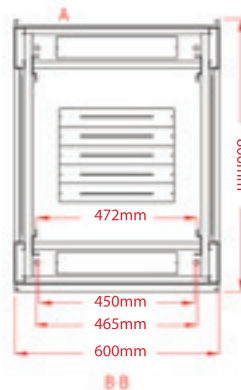

U: Unit (1U=44,45mm) / h: İç Yükseklik - Inside Height (mm) / H: Tekerlek Dahil Dış Yükseklik - Outside Height (mm)

600X800

Ürünü incelemek için telefonunuzun barkod okuyucusu ile yandaki barkodu okutunuz.

U: Unit (1U=44,45mm) / h: İç Yükseklik - Inside Height (mm) / H: Tekerlek Dahil Dış Yükseklik - Outside Height (mm)

6000X1000

Ürünü incelemek için telefonunuzun barkod okuyucusu ile yandaki barkodu okutunuz.

U: Unit (1U=44,45mm) / h: İç Yükseklik - Inside Height (mm) / H: Tekerlek Dahil Dış Yükseklik - Outside Height (mm)

Ürünü incelemek için telefonunuzun barkod okuyucusu ile yandaki barkodu okutunuz.

*To review the product range, scan the barcode with the barcode reader on your phone.*