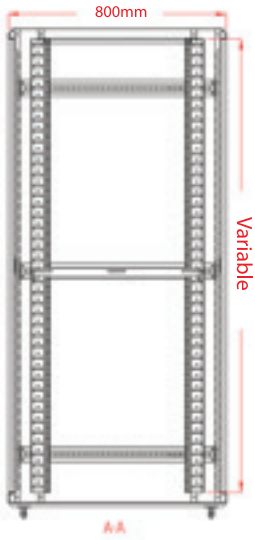

U: Unit (1U=44,45mm) / h: İç Yükseklik - Inside Height (mm) / H: Tekerlek Dahil Dış Yükseklik - Outside Height (mm)

600X800

Ürünü incelemek için telefonunuzun barkod okuyucusu ile yandaki barkodu okutunuz.