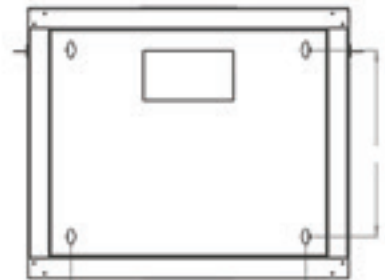

U: Unit (1U=44,45mm) / h: İç Yükseklik - Inside Height (mm) / H: Tekerlek Dahil Dış Yükseklik - Outside Height (mm)

ALTTAN GÖRÜNÜM

İZOMETRİK GÖRÜNÜM

PATLATILMIŞ GÖRÜNÜM

ÖNDEN GÖRÜNÜM

YANDAN GÖRÜNÜM

ARKADAN GÖRÜNÜM