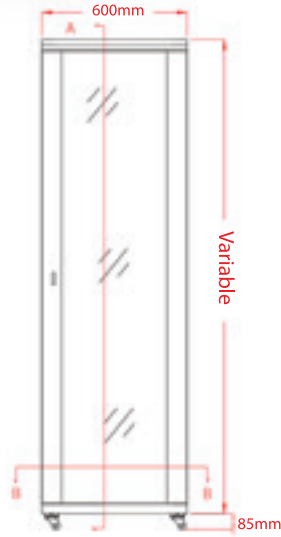

U: Unit (1U=44,45mm) / h: İç Yükseklik - Inside Height (mm) / H: Tekerlek Dahil Dış Yükseklik - Outside Height (mm)

Ürünü incelemek için telefonunuzun barkod okuyucusu ile yandaki barkodu okutunuz.

*To review the product range, scan the barcode with the barcode reader on your phone.*

U: Unit (1U=44,45mm) / h: İç Yükseklik - Inside Height (mm) / H: Tekerlek Dahil Dış Yükseklik - Outside Height (mm)

600X800

Ürünü incelemek için telefonunuzun barkod okuyucusu ile yandaki barkodu okutunuz.