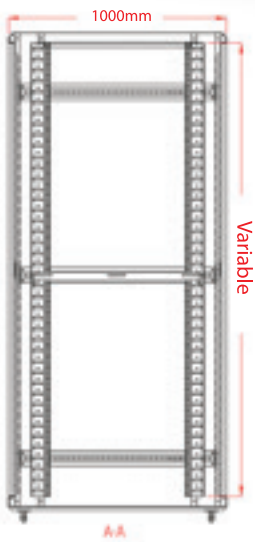

U: Unit (1U=44,45mm) / h: İç Yükseklik - Inside Height (mm) / H: Tekerlek Dahil Dış Yükseklik - Outside Height (mm)

LEGEND