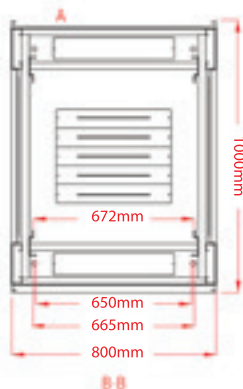

U: Unit (1U=44,45mm) / h: İç Yükseklik - Inside Height (mm) / H: Tekerlek Dahil Dış Yükseklik - Outside Height (mm)

600X800

Ürünü incelemek için telefonunuzun barkod okuyucusu ile yandaki barkodu okutunuz.

U: Unit (1U=44,45mm) / h: İç Yükseklik - Inside Height (mm) / H: Tekerlek Dahil Dış Yükseklik - Outside Height (mm)

6000X1000

Ürünü incelemek için telefonunuzun barkod okuyucusu ile yandaki barkodu okutunuz.

U: Unit (1U=44,45mm) / h: İç Yükseklik - Inside Height (mm) / H: Tekerlek Dahil Dış Yükseklik - Outside Height (mm)

Ürünü incelemek için telefonunuzun barkod okuyucusu ile yandaki barkodu okutunuz.

*To review the product range, scan the barcode with the barcode reader on your phone.*

U: Unit (1U=44,45mm) / h: İç Yükseklik - Inside Height (mm) / H: Tekerlek Dahil Dış Yükseklik - Outside Height (mm)

800X1000

Ürünü incelemek için telefonunuzun barkod okuyucusu ile yandaki barkodu okutunuz.