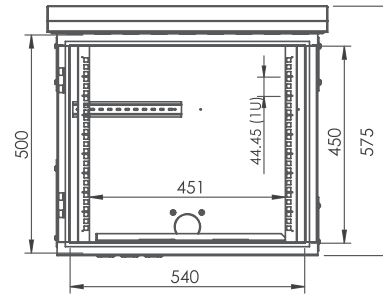

IP66 Zemin Tipi Mobese Kabinet / IP66 Floor Type with Base Outdoor Cabinet

600 x 450/600 Outdoor Kabinet Genişlik - Width: 600mm / Derinlik - Depth: 450/600mm

LEGEND 4U OUTDOOR KABİNET 600x450 - 600x600

LEGEND 7U OUTDOOR KABİNET 600x450 - 600x600

LEGEND 9U OUTDOOR KABİNET 600x450 - 600x600

LEGEND 12U OUTDOOR KABİNET 600x450 - 600x600