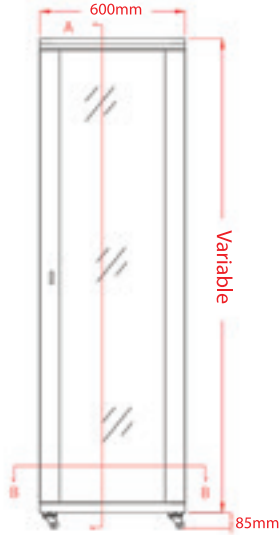

U: Unit (1U=44,45mm) / h: İç Yükseklik - Inside Height (mm) / H: Tekerlek Dahil Dış Yükseklik - Outside Height (mm)

600X800

Ürünü incelemek için telefonunuzun barkod okuyucusu ile yandaki barkodu okutunuz.

U: Unit (1U=44,45mm) / h: İç Yükseklik - Inside Height (mm) / H: Tekerlek Dahil Dış Yükseklik - Outside Height (mm)

6000X1000

Ürünü incelemek için telefonunuzun barkod okuyucusu ile yandaki barkodu okutunuz.

U: Unit (1U=44,45mm) / h: İç Yükseklik - Inside Height (mm) / H: Tekerlek Dahil Dış Yükseklik - Outside Height (mm)

Ürünü incelemek için telefonunuzun barkod okuyucusu ile yandaki barkodu okutunuz.

*To review the product range, scan the barcode with the barcode reader on your phone.*