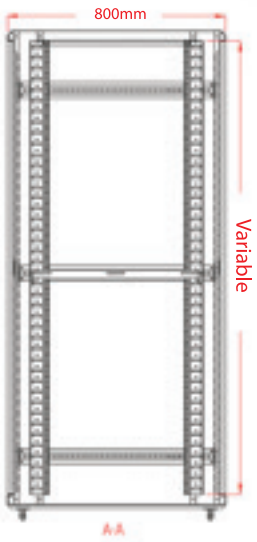

Proline

SERİSİ
SERIES

800x800

RAL9005 Black

RAL7035 Light Grey

Renk Seçenekleri / Colour Options

19" 800 x 800 Proline Kabinet

Genişlik - Width: 800mm / Derinlik - Depth: 800mm

Stok No	U	h	H	KG
PRO-22U8080	22	982	1270	88
PRO-26U8080	26	1158	1446	95
PRO-32U8080	32	1425	1713	107
PRO-36U8080	36	1603	1891	116
PRO-39U8080	39	1736	2024	122
PRO-42U8080	42	1870	2158	128
PRO-45U8080	45	2005	2397	137

U: Unit (1U=44,45mm) / h: İç Yükseklik - Inside Height (mm) / H: Tekerlek Dahil Dış Yükseklik - Outside Height (mm)

RAL9005 Black

RAL7035 Light Grey

Renk Seçenekleri / Colour Options