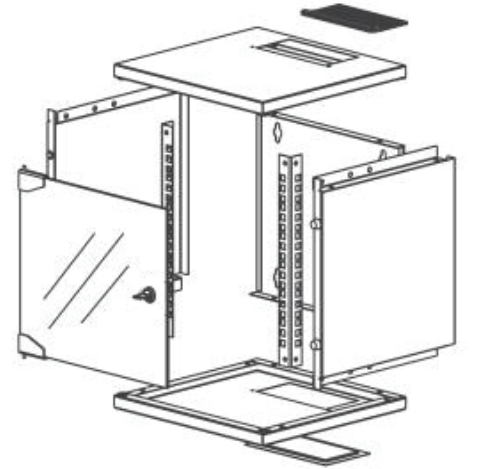

U: Unit (1U=44,45mm) / h: İç Yükseklik - Inside Height (mm) / H: Tekerlek Dahil Dış Yükseklik - Outside Height (mm)

ALTAN GÖRÜNÜM

İZOMETRİK GÖRÜNÜM

ÖNDEN GÖRÜNÜM

YANDAN GÖRÜNÜM

ARKADAN GÖRÜNÜM

540X400

Ürünü incelemek için telefonunuzun barkod okuyucusu ile yandaki barkodu okutunuz.