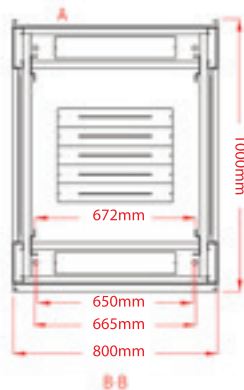

U: Unit (1U=44,45mm) / h: İç Yükseklik - Inside Height (mm) / H: Tekerlek Dahil Dış Yükseklik - Outside Height (mm)

800X1000

Ürünü incelemek için telefonunuzun barkod okuyucusu ile yandaki barkodu okutunuz.

U: Unit (1U=44,45mm) / h: İç Yükseklik - Inside Height (mm) / H: Tekerlek Dahil Dış Yükseklik - Outside Height (mm)

Ürünü incelemek için telefonunuzun barkod okuyucusu ile yandaki barkodu okutunuz.

*To review the product range, scan the barcode with the barcode reader on your phone.*