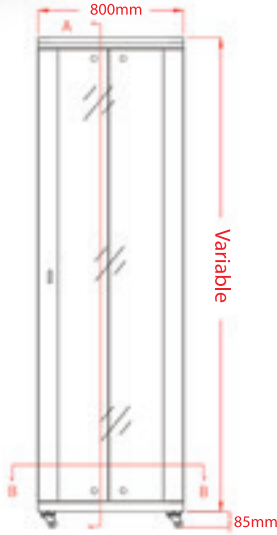

Proline

SERİSİ
SERIES

800x800

RAL9005 Black

RAL7035 Light Grey

Renk Seçenekleri / Colour Options

19" 800 x 800 Proline Kabinet

Genişlik - Width: 800mm / Derinlik - Depth: 800mm

Stok No	U	h	H	KG
PRO-22U8080	22	982	1270	88
PRO-26U8080	26	1158	1446	95
PRO-32U8080	32	1425	1713	107
PRO-36U8080	36	1603	1891	116
PRO-39U8080	39	1736	2024	122
PRO-42U8080	42	1870	2158	128
PRO-45U8080	45	2005	2397	137

U: Unit (1U=44,45mm) / h: İç Yükseklik - Inside Height (mm) / H: Tekerlek Dahil Dış Yükseklik - Outside Height (mm)

RAL9005 Black

RAL7035 Light Grey

Renk Seçenekleri / Colour Options