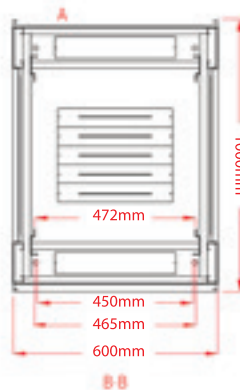

U: Unit (1U=44,45mm) / h: İç Yükseklik - Inside Height (mm) / H: Tekerlek Dahil Dış Yükseklik - Outside Height (mm)

600X800

Ürünü incelemek için telefonunuzun barkod okuyucusu ile yandaki barkodu okutunuz.

U: Unit (1U=44,45mm) / h: İç Yükseklik - Inside Height (mm) / H: Tekerlek Dahil Dış Yükseklik - Outside Height (mm)

6000X1000

Ürünü incelemek için telefonunuzun barkod okuyucusu ile yandaki barkodu okutunuz.

U: Unit (1U=44,45mm) / h: İç Yükseklik - Inside Height (mm) / H: Tekerlek Dahil Dış Yükseklik - Outside Height (mm)

800X1000

Ürünü incelemek için telefonunuzun barkod okuyucusu ile yandaki barkodu okutunuz.

U: Unit (1U=44,45mm) / h: İç Yükseklik - Inside Height (mm) / H: Tekerlek Dahil Dış Yükseklik - Outside Height (mm)

Renk Seçenekleri / Colour Options

Ürünü incelemek için telefonunuzun barkod okuyucusu ile yandaki barkodu okutunuz.