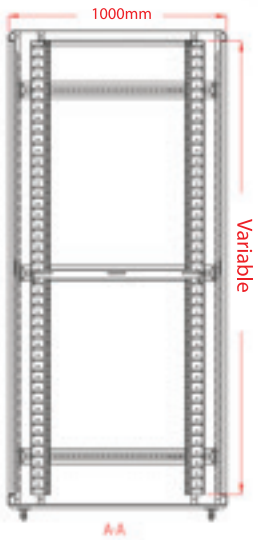

U: Unit (1U=44,45mm) / h: İç Yükseklik - Inside Height (mm) / H: Tekerlek Dahil Dış Yükseklik - Outside Height (mm)

Renk Seçenekleri / Colour Options

Ürünü incelemek için telefonunuzun barkod okuyucusu ile yandaki barkodu okutunuz.