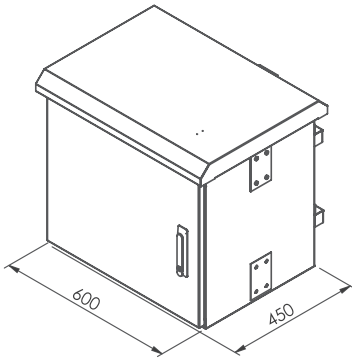

IP66 Zemin Tipi Mobese Kabinet / IP66 Floor Type with Base Outdoor Cabinet

600 x 450/600 Outdoor Kabinet Genişlik - Width: 600mm / Derinlik - Depth: 450/600mm

LEGEND 4U OUTDOOR KABİNET 600x450 - 600x600

LEGEND 7U OUTDOOR KABİNET 600x450 - 600x600

LEGEND 9U OUTDOOR KABİNET 600x450 - 600x600

LEGEND 12U OUTDOOR KABİNET 600x450 - 600x600