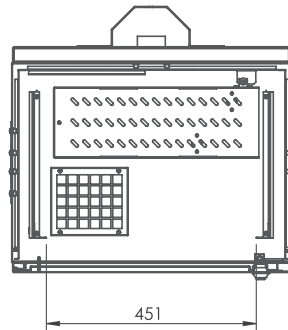

IP66 Zemin Tipi Mobese Kabinet / IP66 Floor Type with Base Outdoor Cabinet

600 x 450/600 Outdoor Kabinet Genişlik - Width: 600mm / Derinlik - Depth: 450/600mm

LEGEND 4U OUTDOOR KABİNET 600x450 - 600x600

LEGEND 7U OUTDOOR KABİNET 600x450 - 600x600

LEGEND 9U OUTDOOR KABİNET 600x450 - 600x600

LEGEND 12U OUTDOOR KABİNET 600x450 - 600x600